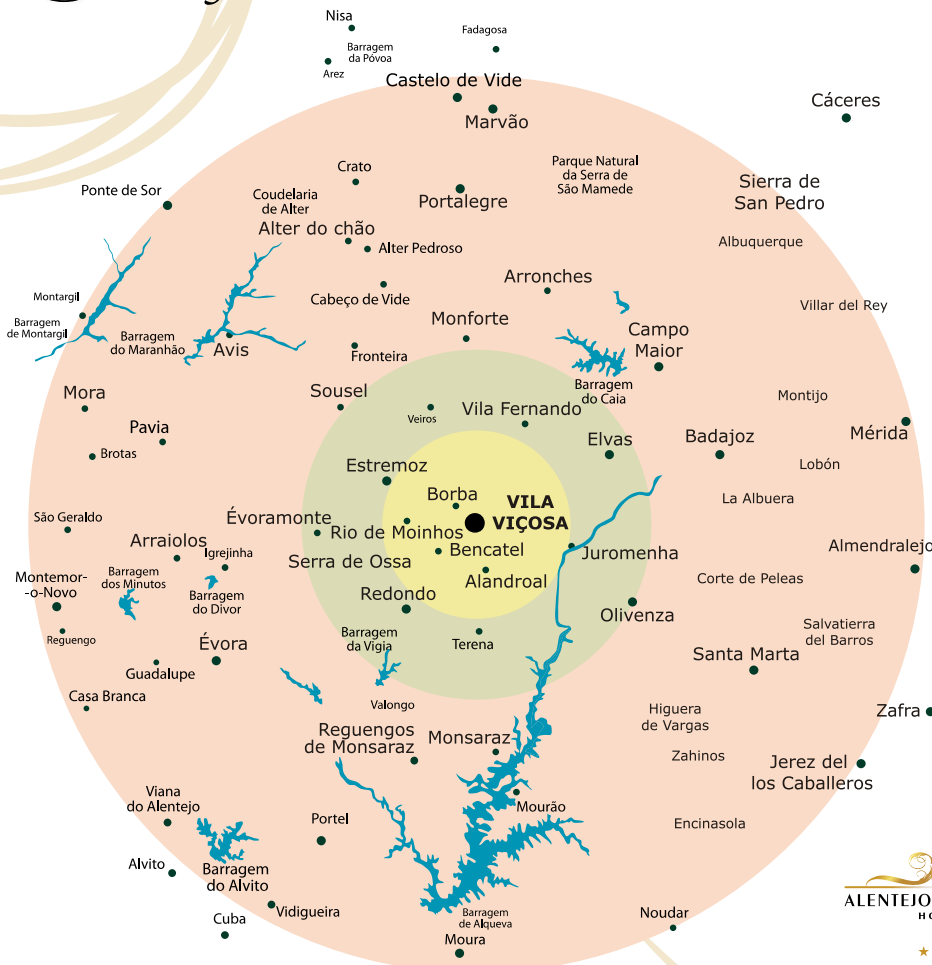

# Um Lugar dois Países / One Place two Countries

## VILA VIÇOSA

- Palácio Ducal / Ducal Palace
  - N<sup>a</sup> S<sup>a</sup> da Conceição
  - Castelo / Castle
- Pedreiras / Quarries
  - Tapada Real
  - Pousada
- Igrejas / Churches
- Gastronomia / Gastronomy
  - Museu do Marmore Marble Museum
  - Museu da Caça Hunting Museum
  - Museu dos Coches Coach Museum